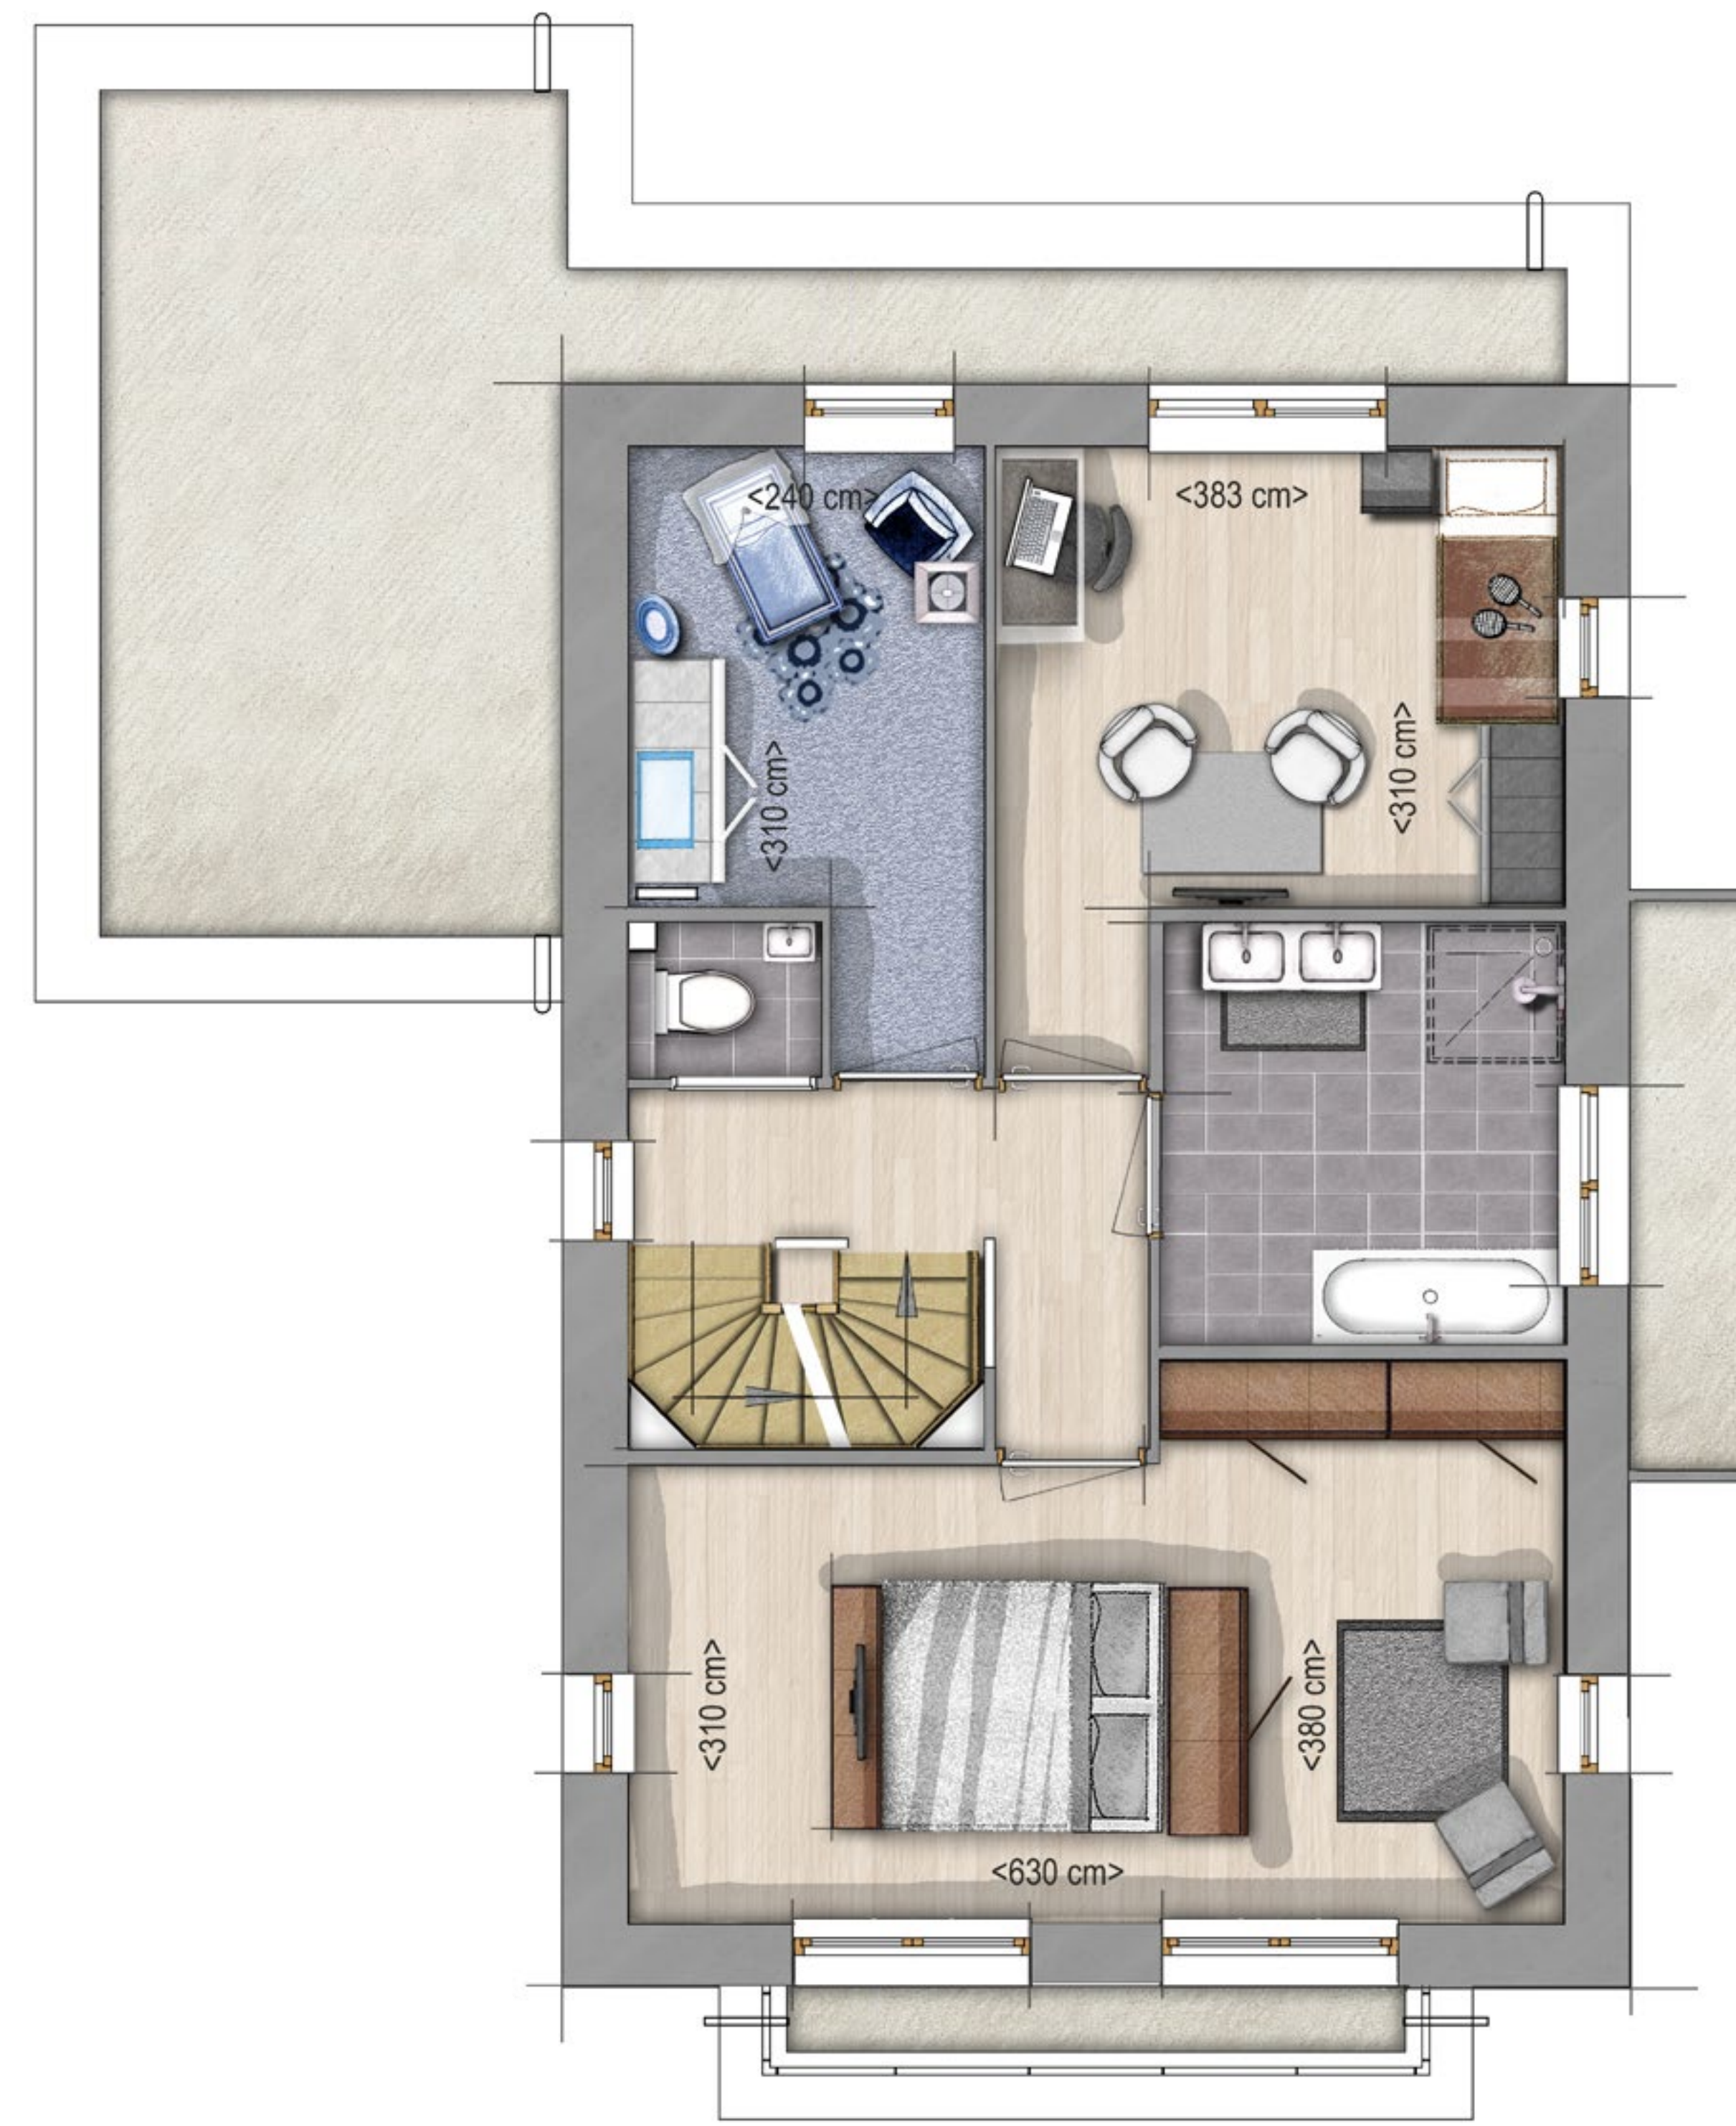

# VAN LEYLAND

DE GROENE ZOOM  
TYPE 7

Getekend: Bnr. 124

Berging ca. 16 m<sup>2</sup> GO

Twee parkeerplaatsen op eigen terrein.

VRIJSTAANDE WONING

WOONOPPERVLAK CA. 175 M<sup>2</sup> GO

BEGANE GROND

EERSTE VERDIEPING

TWEDE VERDIEPING