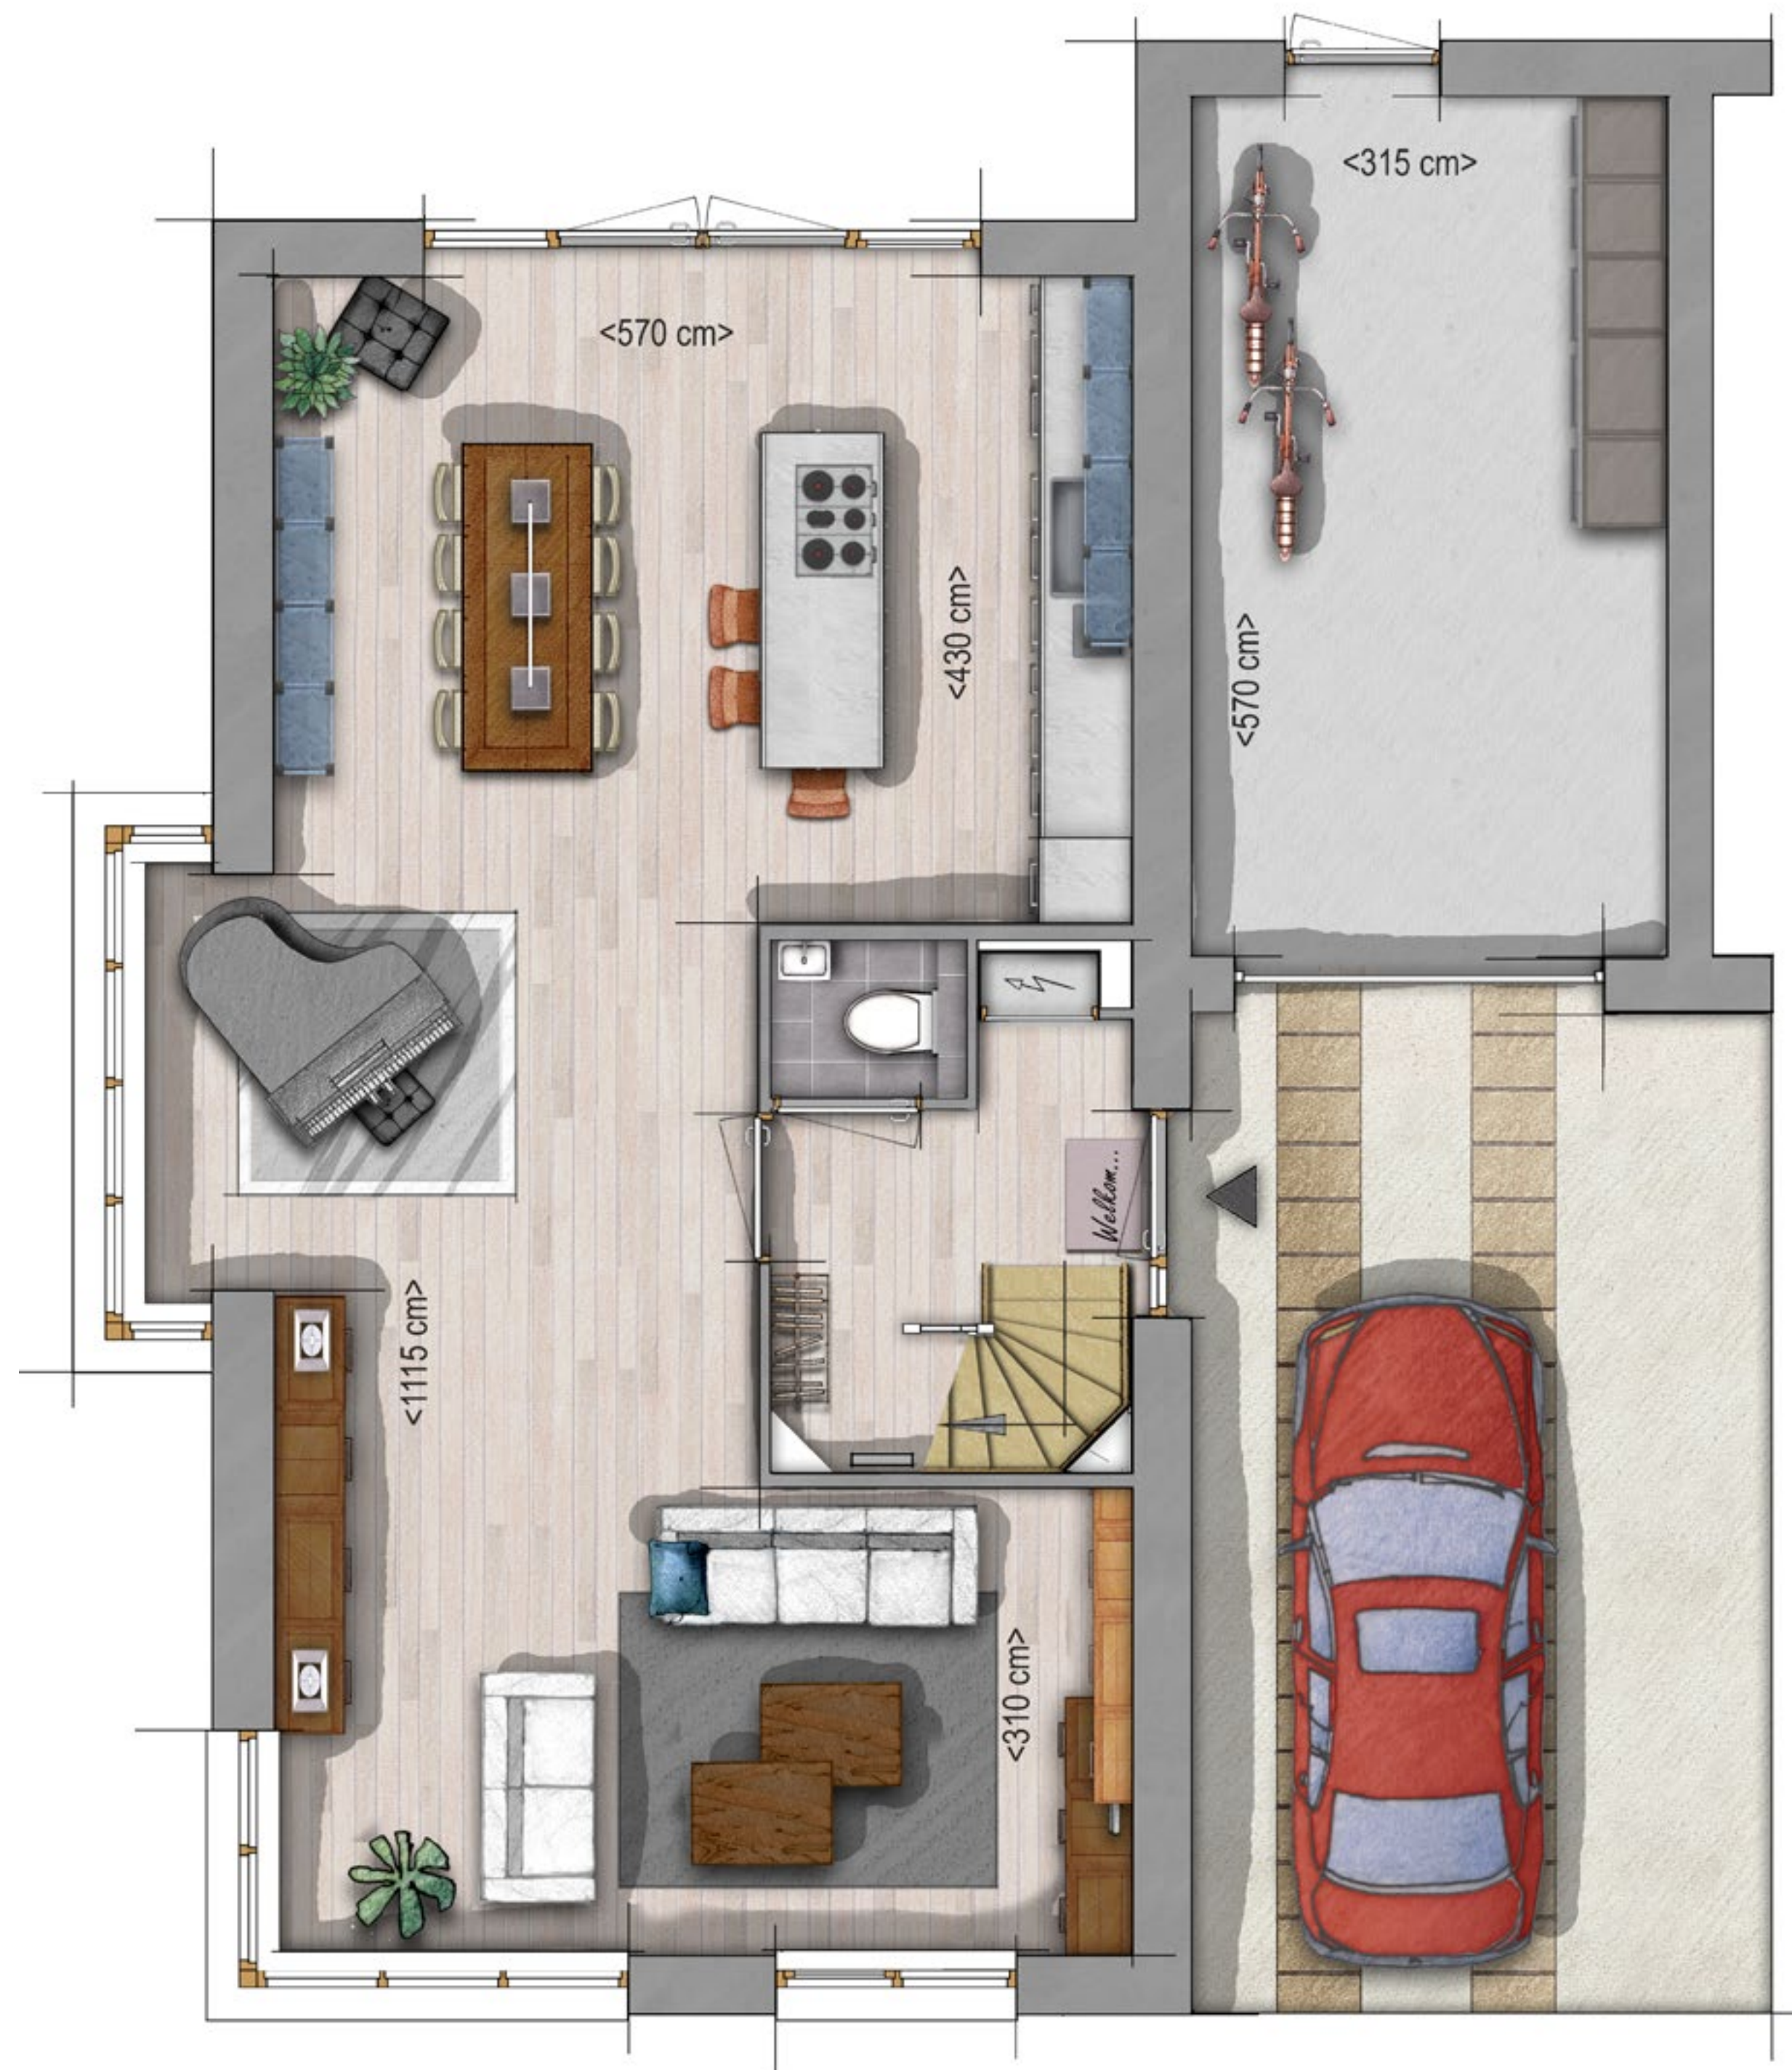

VAN LEYLAND

DE GROENE ZOOM
TYPE 6

Getekend: Bnr. 122

Gespiegeld: Bnr. 123

Berging ca. 16 m² GO

Twee parkeerplaatsen op eigen terrein.

GESCHAKELDE VRIJSTAANDE WONING

WOONOPPERVLAK CA. 161 M² GO

BEGANE GROND

EERSTE VERDIEPING

TWEDE VERDIEPING