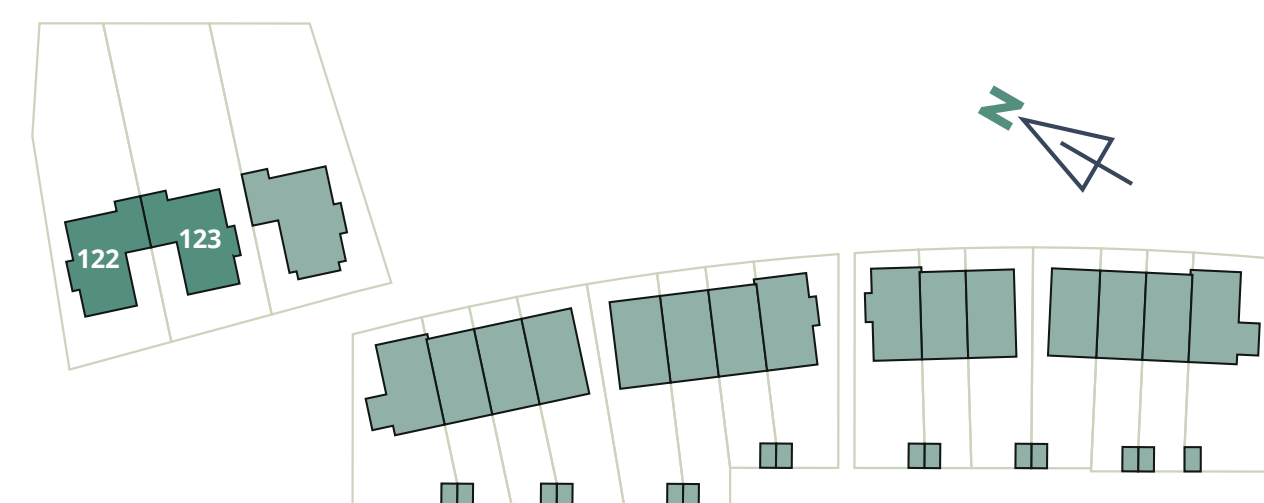

VAN LEYLAND

DE GROENE ZOOM
TYPE 6

Getekend: Bnr. 122

Gespiegeld: Bnr. 123

Berging ca. 16 m² GO

Twee parkeerplaatsen op eigen terrein.

GESCHAKELDE VRIJSTAANDE WONING

WOONOPPERVLAK CA. 161 M² GO

BEGANE GROND

EERSTE VERDIEPING

TWEDE VERDIEPING