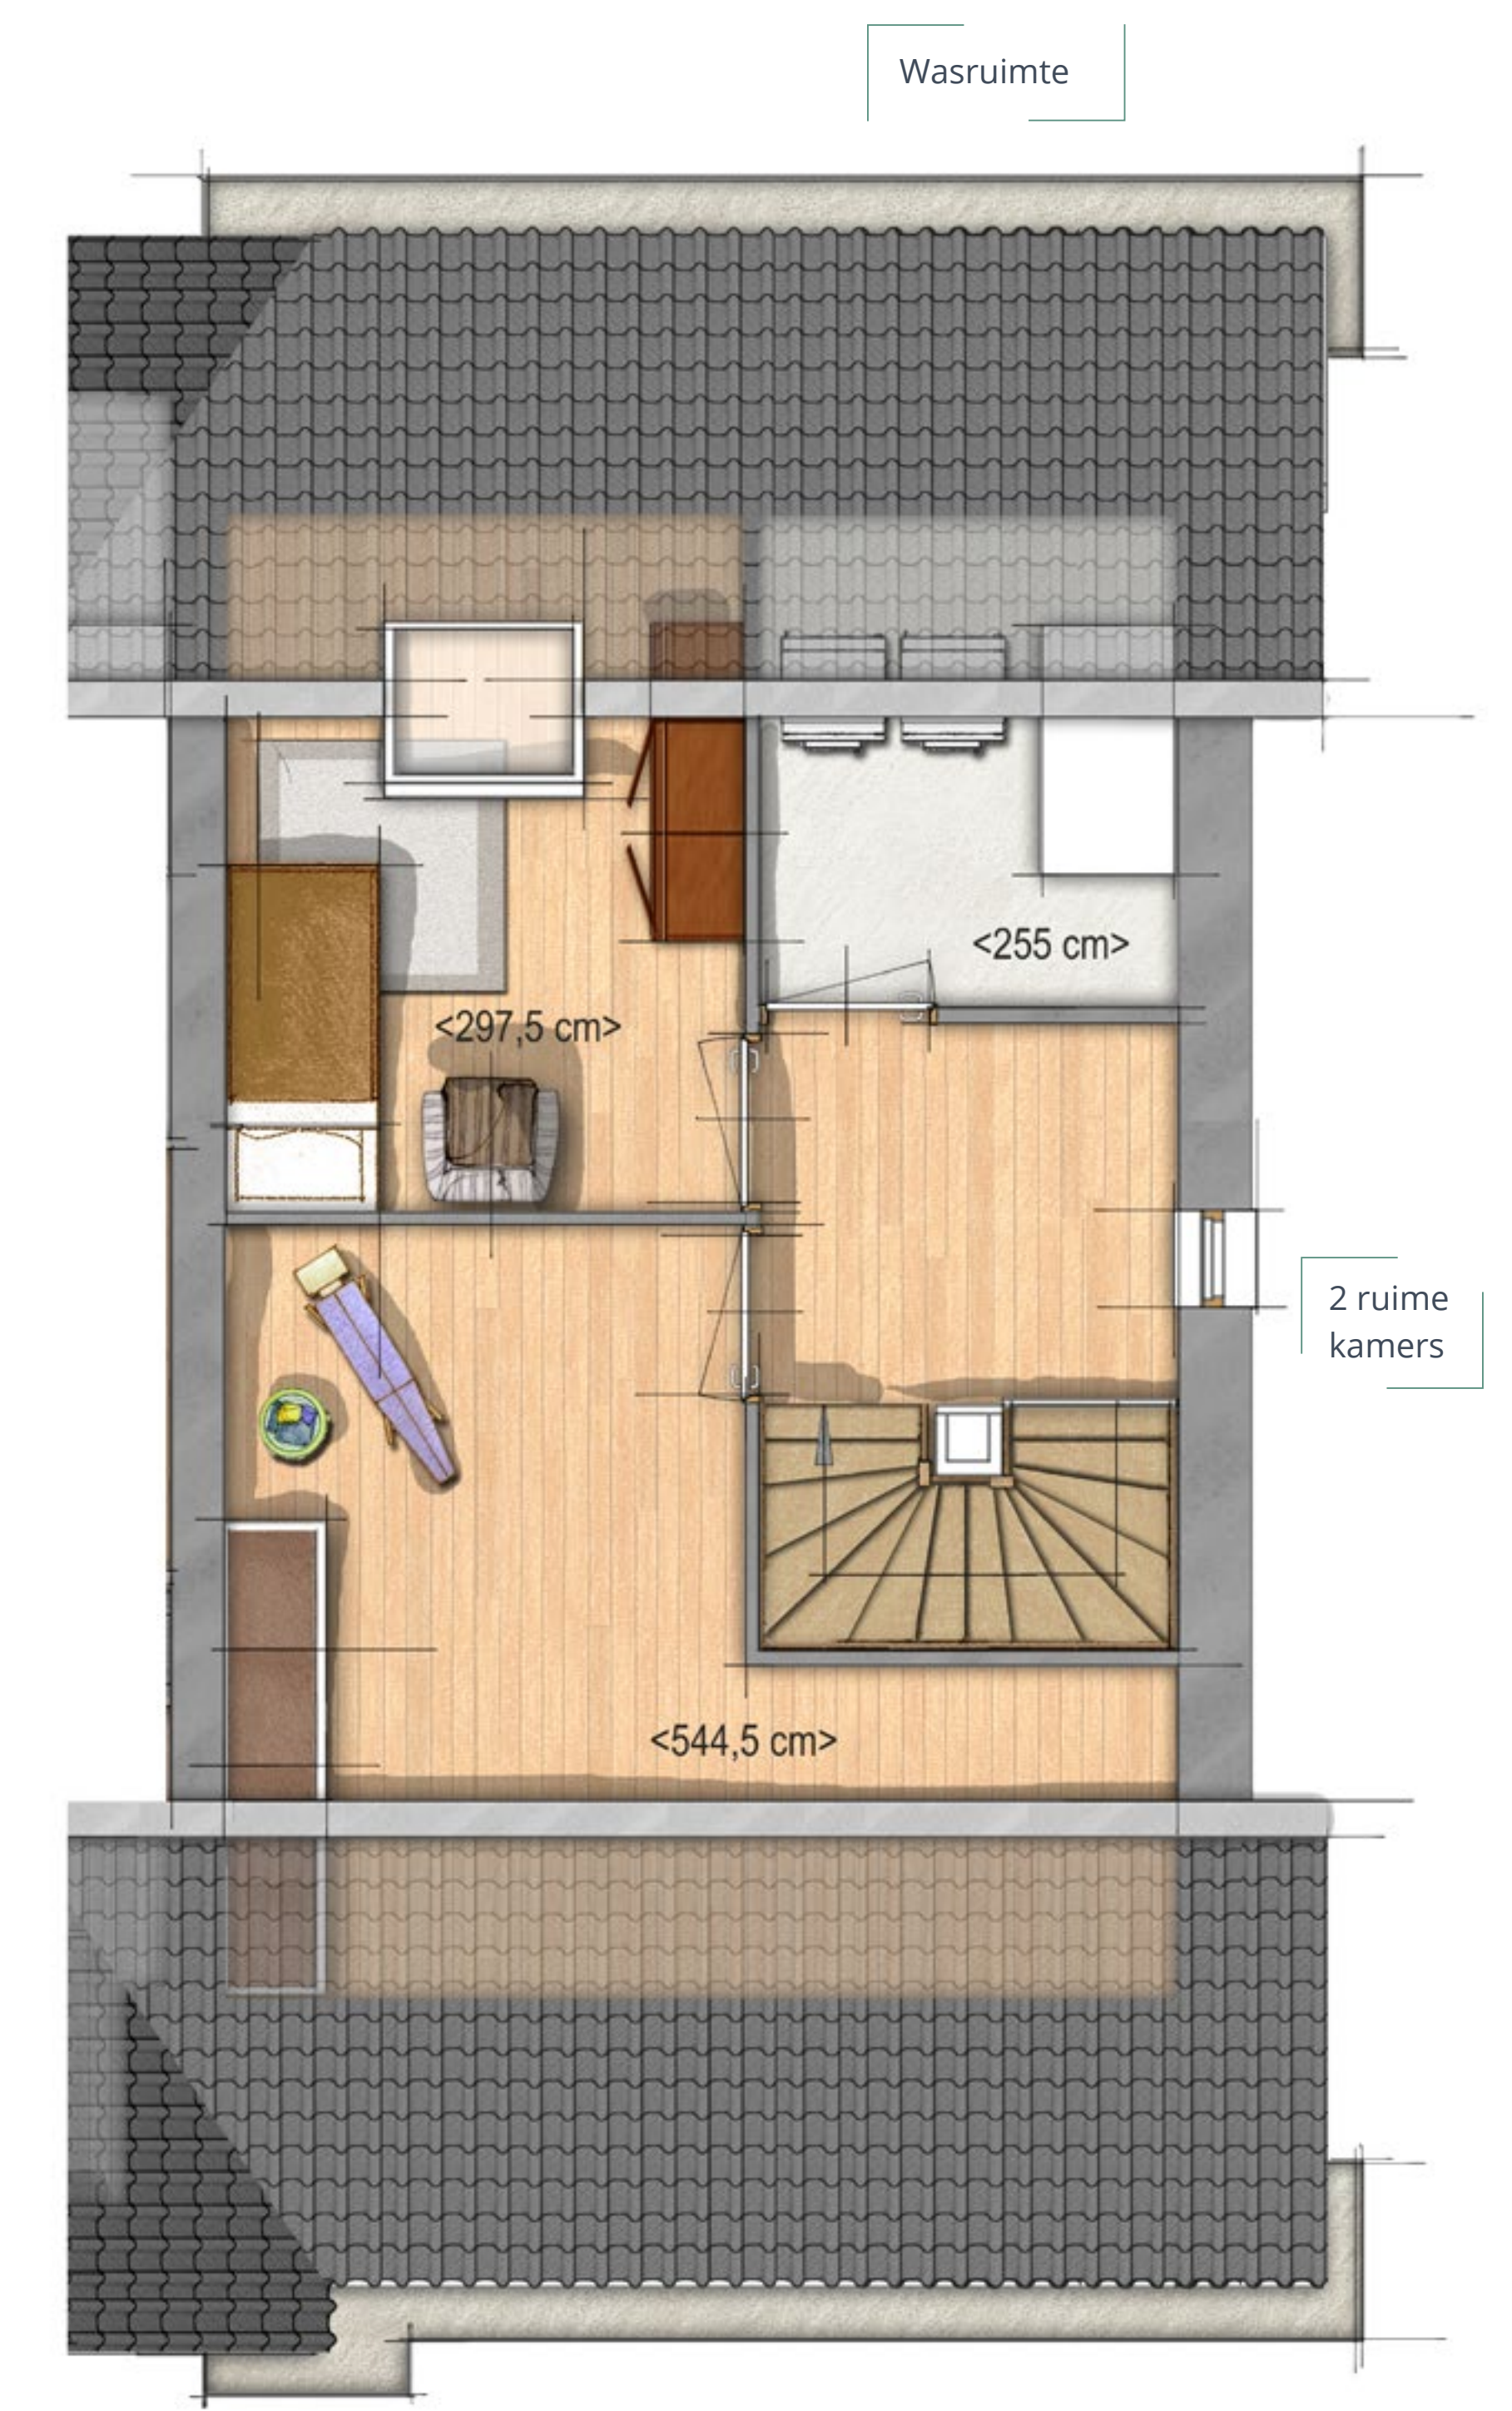

VAN LEYLAND

TYPE 7

Getekend: Bnr. 71
Gespiegeld: Bnr. 78

TWEE-ONDER-ÉÉN-KAPWONING

WOONOPPERVLAK CA. 151 M²

BEGANE GROND

3 slaapkamers en badkamer

EERSTE VERDIEPING

2 ruime kamers

TWEDE VERDIEPING