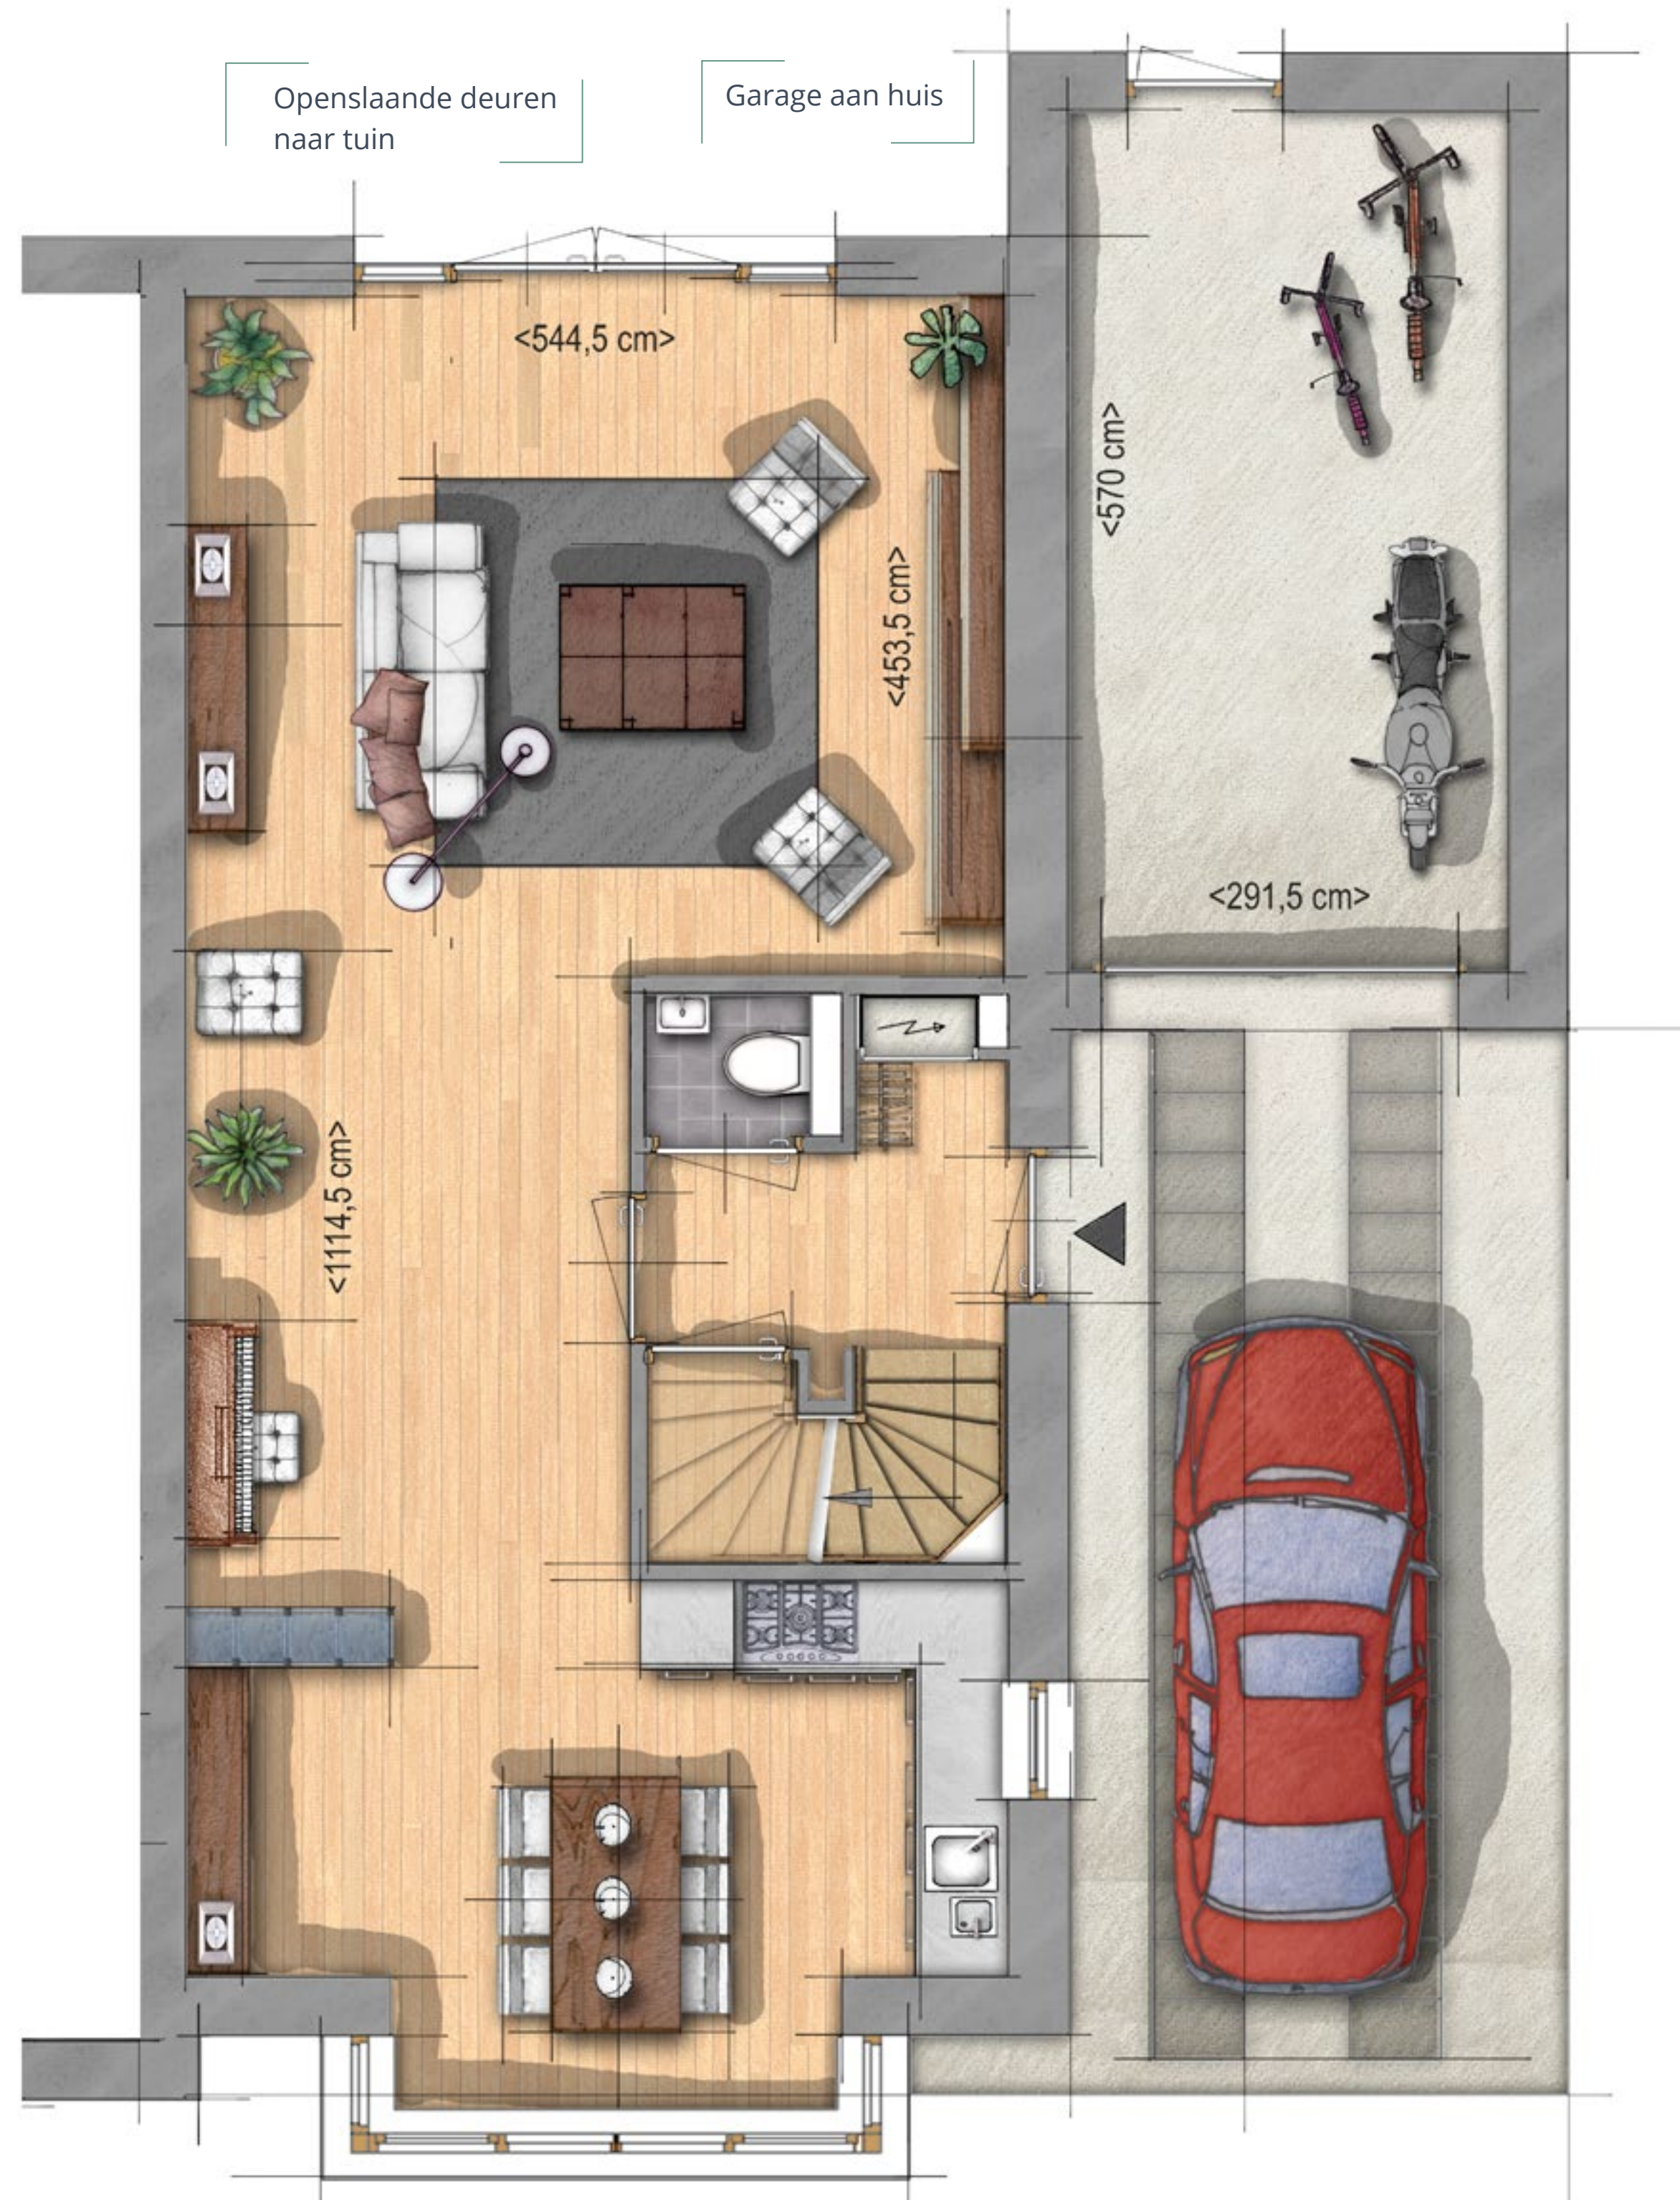

VAN LEYLAND

TYPE 7

Getekend: Bnr. 71
Gespiegeld: Bnr. 78

TWEE-ONDER-ÉÉN-KAPWONING

WOONOPPERVLAK CA. 151 M²

BEGANE GROND

3 slaapkamers en badkamer

EERSTE VERDIEPING

2 ruime kamers

TWEDE VERDIEPING